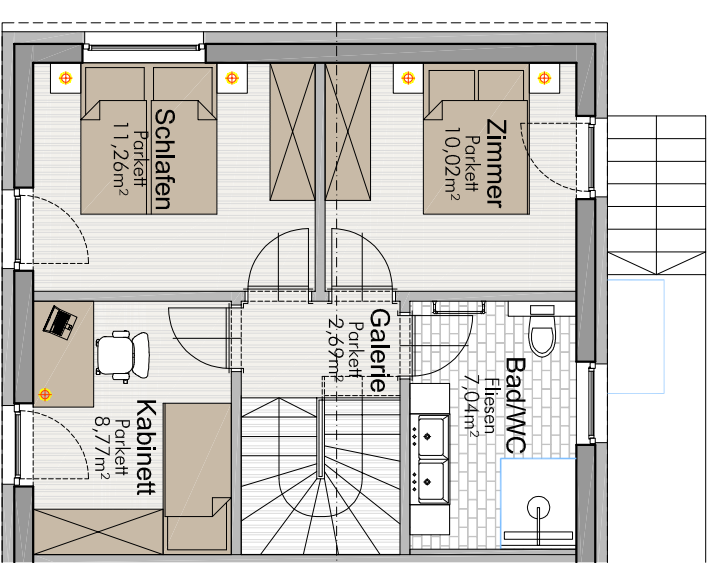

ERDGESCHOSS

Beispiel
 ein Kästchen =
 1cm = 1meter
 bei Maßstab 1:100 und
 ordnungsgemäßen Ausdruck

OBERGESCHOSS